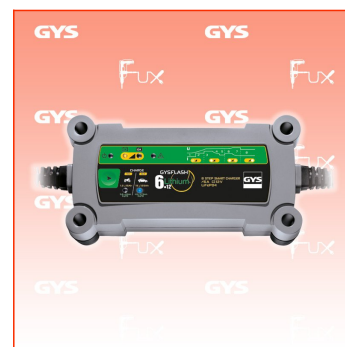

PDF erstellt am: 13.03.2025

Alle Angaben ohne Gewähr und solange Vorrat reicht!

Gys GYSFLASH 6.12 LITHIUM Batterie-Ladegerät

Bestell- und Artikelnummer: T029729

Listenpreis CHF 149.01

Fuxpreis CHF 127.00

inkl. 8.1% MwSt

Versand CHF 15.00

Beschreibung

Das GYSFLASH 6.12 Lithium ist ein Ladegerät für 12V Lithium-Eisen-Phosphat (LiFePO4) Batterien.

Eine optimierte 8 Stufige Ladekurve garantiert eine schnelle und sichere 100%ige Ladung.

Das Ladegerät verlängert die Lebensdauer sowie die Leistung von LiFePO4-Batterien.

- Einfache, fehlbedienungsichere Benutzeroberfläche.
- Schutz der Fahrzeugelektronik: Schutz vor Kurzschlüssen, Verpolung und Überlastung. Anti-Funken-System.
- Auto-Standby bei nicht angeschlossener Batterie.
- Eingebauter Temperatursensor zum Schutz der internen Elektronik.