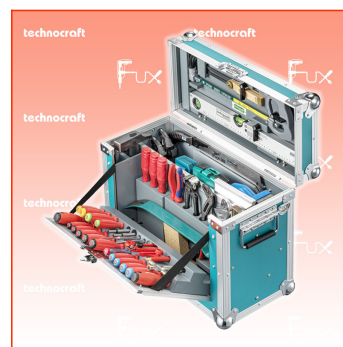

inkl. 8.1% MwSt

Frankolieferung

Beschreibung

Die kompakteste und leichteste Schreiner Leichtbau-Werkzeugkiste mit Markenwerkzeugen im technocraft Sortiment!

Die Schreiner Leichtbau-Werkzeugkiste COMPACT MAX PRO ist die kompakteste und leichteste Schreiner Werkzeugkiste von technocraft bestückt mit 104 Werkzeugen von Marken wie PB Swiss Tools, KNIPEX, BAHCO, RALI, technocraft. Mit nur gerade 20 kg eignet sich die Kiste optimal für den mobilen Einsatz, den Service-Bereich oder auch für die Werkstatt. Trotz allem sind alle wichtigen Werkzeuge für den täglichen Einsatz mit dabei. Jedes Werkzeug hat seinen festen Platz für optimale Übersicht und Ordnung zu jeder Zeit.

Auch ein wenig Stauraum bietet die Leichtbaukiste für eigene ergänzende Werkzeuge. Durch die stabile Konstruktion kann die Kiste mit bis zu 100 kg belastet und auch als Podest benutzt werden. Die Kiste ist abschliessbar mit dem mitgelieferten Vorhängeschloss. Dank dem mitgelieferten Schultertragegurt kann die Kiste auch problemlos getragen werden und man hat die Hände frei um Türen zu öffnen oder weitere Materialien mitzutragen. Mit den zwei seitliche Traggriffe kann die Kiste leicht getragen oder umgestellt werden.

Mit einer Länge von 55 cm einer breite von nur 26 cm und einer Höhe von 42 cm ist diese Werkzeugkiste einzigartig und die kleinste aus Ihrer Baureihe.

Technische Daten

- 104 Teile
- Abmessung 550 x 260 x 420 mm
- Gewicht 20.7 kg

Standard-Ausrüstung

- 1 Parallel-Anreisser, 115 mm + Bleistift
- 1 Gliedermeter, 2 m SB
- 1 Anschlag-Schreinerwinkel, 250 mm
- 1 Holzschmiege, 250 mm
- 1 Alu-Wasserwaage, 50 cm
- 1 Metallsägebogen, 300 mm
- 1 Bauschlüssel, "CH"-Mod., 180 mm
- 1 Vorhängeschloss, 30 mm
- 1 Schleifkork, 120x60x35 mm
- 1 HSS-G Spiralbohrer-Satz, 19tlg
- 1 Rali Hobel mit Wendemesser, Messerbreite 48 mm