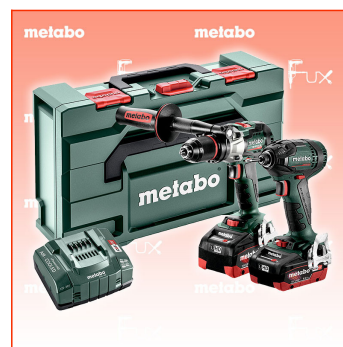

Standard-Ausrüstung

- Akku-Schlagbohrschrauber SB 18 LTX BL I